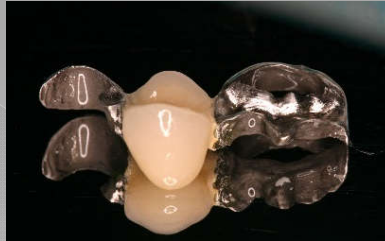

# FACULTÉ DE MÉDECINE DENTAIRE

Toute l'équipe du département de la prothèse fixée est à votre disposition pour tout renseignement

Formation courte durée en prothèse  
fixée esthétique

• **Institution responsable de l'accréditation** : Université Mohammed V Rabat